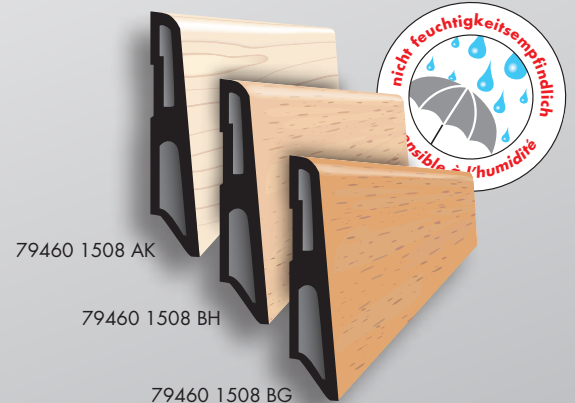

Der wasserfeste, flexible Kunststoffsockel La base de matière plastique imperméable et flexible Lo zoccolo in plastica flessibile e resistente all'acqua

Preiswert. Leistungsstark. Pflegeleicht. Der Sockel aus geschäumtem Kunststoff in den verschiedensten Holzfarben bietet schier unendliche Einsatzmöglichkeiten und überzeugt mit vielen Vorzügen. Höchste Funktionalität und seine makellose Holzoptik sowie das starke Preis-Leistungsverhältnis machen ihn zur perfekten Alternative zum Furniersockel. Denn der flexible Kunststoff passt sich an Unebenheiten an, ist absolut unempfindlich gegen Feuchtigkeit und somit äusserst leicht zu pflegen. Ganz bequem ist auch die Montage: Der Sockel kann einfach geklebt oder geschraubt werden. Diese Pluspunkte machen den Kunststoffsockel zur perfekten Option für Preisbewusste und zur idealen, unkomplizierten Wahl für Mietwohnungen und den Objektbereich. Auch in weiss erhältlich.