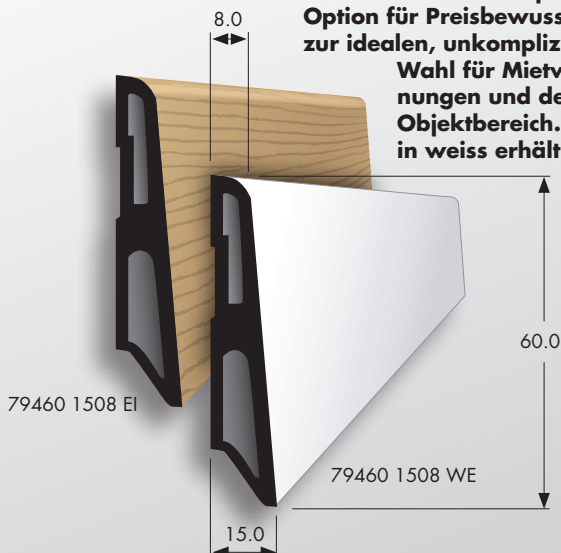

Der wasserfeste, flexible Kunststoffsockel La base de matière plastique imperméable et flexible Lo zoccolo in plastica flessibile e resistente all'acqua

Preiswert. Leistungsstark. Pflegeleicht. Der Sockel aus geschäumtem Kunststoff in den verschiedensten Holzfarben bietet schier unendliche Einsatzmöglichkeiten und überzeugt mit vielen Vorzügen. Höchste Funktionalität und seine makellose Holzoptik sowie das starke Preis-Leistungsverhältnis machen ihn zur perfekten Alternative zum Furniersockel. Denn der flexible Kunststoff passt sich an Unebenheiten an, ist absolut unempfindlich gegen Feuchtigkeit und somit äusserst leicht zu pflegen. Ganz bequem ist auch die Montage: Der Sockel kann einfach geklebt oder geschraubt werden. Diese Pluspunkte machen den Kunststoffsockel zur perfekten Option für Preisbewusste und zur idealen, unkomplizierten Wahl für Mietwohnungen und den Objektbereich. Auch in weiss erhältlich.