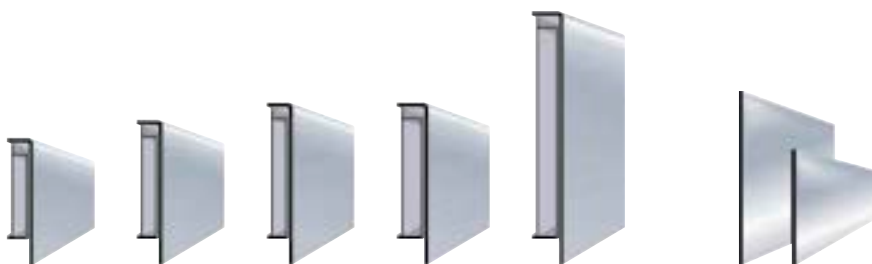

**Der exklusive Designsockel**

**Le socle design exclusif**

**Esclusivo zoccolino design**

- Aluminium Unterkonstruktion
- Wasserunempfindlich
- Hohe Widerstandsfähigkeit
- 100% hochwertiges Aluminium
- Für Privat- und Objektbereich

**D** Diese Sockelfamilie ist die derzeit wohl exklusivste, hochwertigste und dennoch robuste Option für den Innen- und Aussenbereich: Alunox® Edelsockel und Alunox® Stellstreifen begeistern überall durch ihre gebürstete Edelstahloptik, die sich harmonisch in verschiedensten Umgebungen einfügt. Einen ganz neuen Standard setzt die Unterkonstruktion der neuen Alunox® Sockelserie – denn auch hier wurde ausschliesslich reines Aluminium verarbeitet. Diese Eigenentwicklung ermöglicht eine vereinfachte Montage auf den verschiedensten Untergründen, insbesondere auf porösem Untergrund bewährt sich das exklusive System mit den beiden Auflageflächen. Darüber hinaus ermöglicht die einzigartige Unterkonstruktion auch eine einfache, parallele Montage zur Wand.

**F** Cette famille de bases est, très certainement, l'option la plus exclusive à l'heure actuelle, mais aussi de plus grande valeur et la plus robuste, pour une pose en intérieur comme en extérieur: la base Alunox® est noble et les bandes de fixation sont toujours éblouissantes, dans tous espaces, grâce à leur esthétique en acier inoxydable brossé, qui permet leur intégration en harmonie dans des environnements très divers. La sous-structure en aluminium de la nouvelle série de bases Alunox®, fixe un tout nouveau standard de qualité – car son traitement utilise exclusivement de l'aluminium pur. Cette création originale permet un montage simplifié sur divers substrats. Sur les substrats poreux, en particulier, ce système unique est d'une efficacité prouvée, avec une surface d'application sur les deux côtés. Outre ces caractéristiques, cette sous-structure unique permet également un montage facile et parallèle au mur.