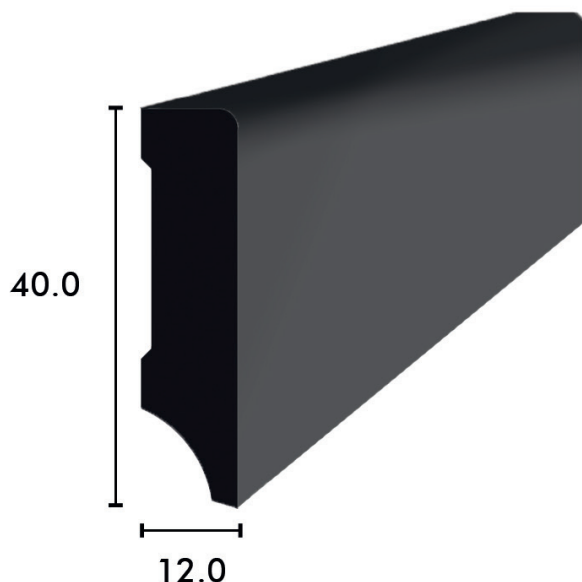

**Massivsockel 40 / 12 parallel, lackiert**  
**Plinthes massives 40 / 12 parallèles, laquées**

**NEU!**  
**NOUVEAU!**

**Massivsockel 40 / 12 parallel, lackiert**  
**Plinthes massives 40 / 12 parallèles, laquées**

- neu in der Farbe Schwarz verfügbar  
nouveau dans la couleur noire disponible
- dekoratives Element  
élément décoratif
- 2-fache Lackierung  
double laquage

Bestellungen per Fax | Commande par Fax 043 333 46 48