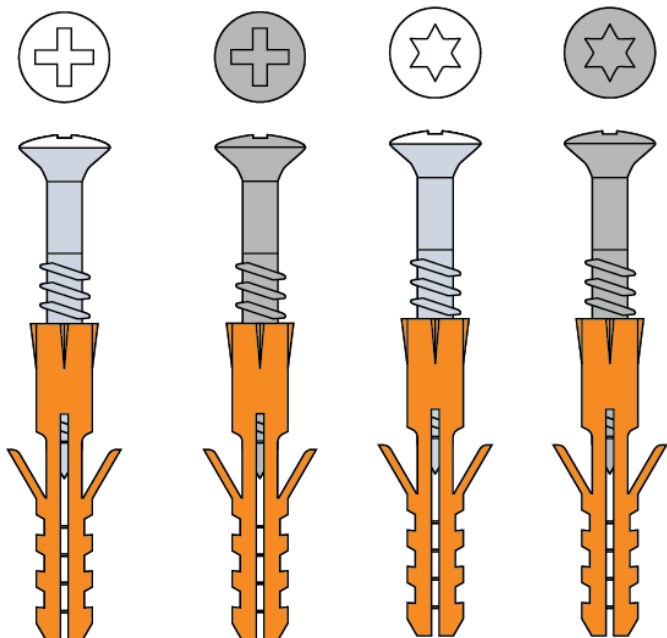

# DIRECT SALE

**SCRASY<sup>®</sup> Sockelschraube - Ganz gross zum kleinen Preis!**  
**Vis de plinthe - Grand pour un petit prix!**

**JETZT AB  
CHF 4.46!**

**MAINTENANT DE  
CHF 4.46!**

**(100 STK | PCS.)**

Special Edition, Pack à 1'000 Schrauben  
 Spécial édition, paquet à 1'000 vis

**Ihr Rabattcode/Votre code de réduction: **SALE1-0523****

Pack Paq.	Einheit Unité	Art.-Nr. No Art.	Beschreibung Description	Masse Masse	Farbe Couleur	CHF/VE CHF/UV	Preis Karton Prix carton	Preis ab 6 Kartons Prix dès 6 cartons
	1000 Stk./pcs.	38813 01-1000	Kreuzschraube mit Dübel Vis de croix avec tampon	3.5 x 35mm	weiss blanc	CHF 71.90	CHF 49.20	<b>CHF 40.34</b>
	1000 Stk./pcs.	38813 10-1000	Kreuzschraube mit Dübel Vis de croix avec tampon	3.5 x 35mm	vernickelt nickel	CHF 69.70	CHF 44.60	<b>CHF 36.57</b>
	1000 Stk./pcs.	38873 01-1000	Torxschraube mit Dübel Vis d'empreinte avec tampon	3.5 x 35mm	weiss blanc	CHF 76.20	CHF 52.60	<b>CHF 43.13</b>
	1000 Stk./pcs.	38873 10-1000	Torxschraube mit Dübel Vis d'empreinte avec tampon	3.5 x 35mm	vernickelt nickel	CHF 74.10	CHF 48.00	<b>CHF 39.36</b>